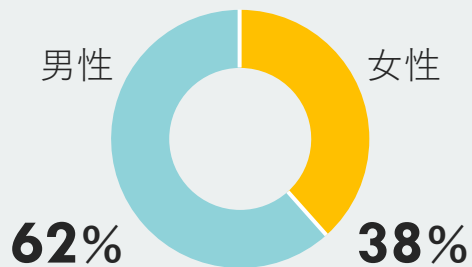

学術情報課

評価室

附属学校室

研究支援・多文化共生推進課

事務職員構成

男女比 / 年齢構成

キャンパス

青葉山地区 / **上杉地区**
 大学
 附属特別支援学校
 附属幼稚園
 附属小学校
 附属中学校