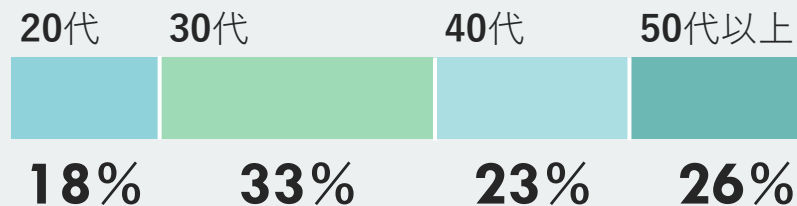

学術情報課

評価室

附属学校室

研究支援・多文化共生推進課

事務職員構成

男女比 / 年齢構成

キャンパス

青葉山地区 / **上杉地区**
 大学
 附属特別支援学校
 附属幼稚園
 附属小学校
 附属中学校